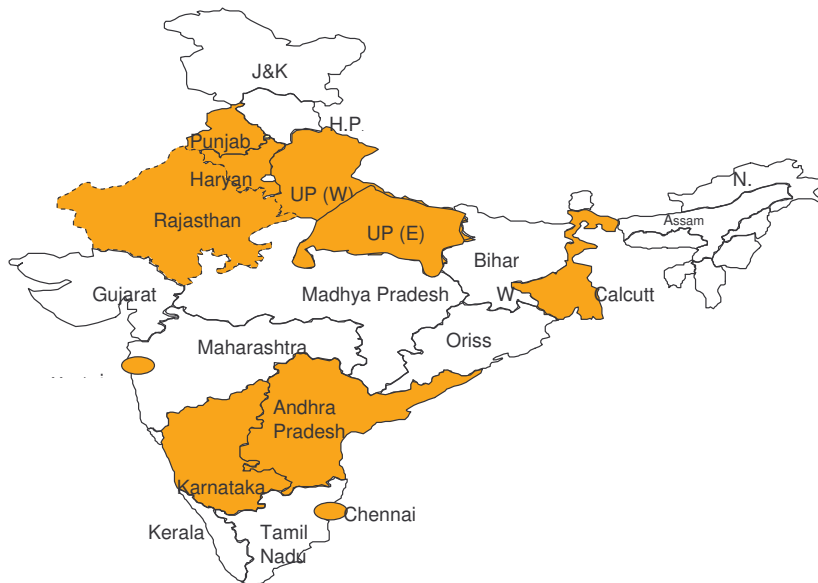

**TARIFAS PARA ABONADOS QUE VIAJAN A INDIA**

Operador: ORANGE (HUTCHISON MAX TELECOM LTD)

Redondeo: 60 Segundos

Unidad: Rupias Indias (INR) por Minuto

Inicio de Tarificación: Desde el inicio de la llamada contestada

\* Map Of India