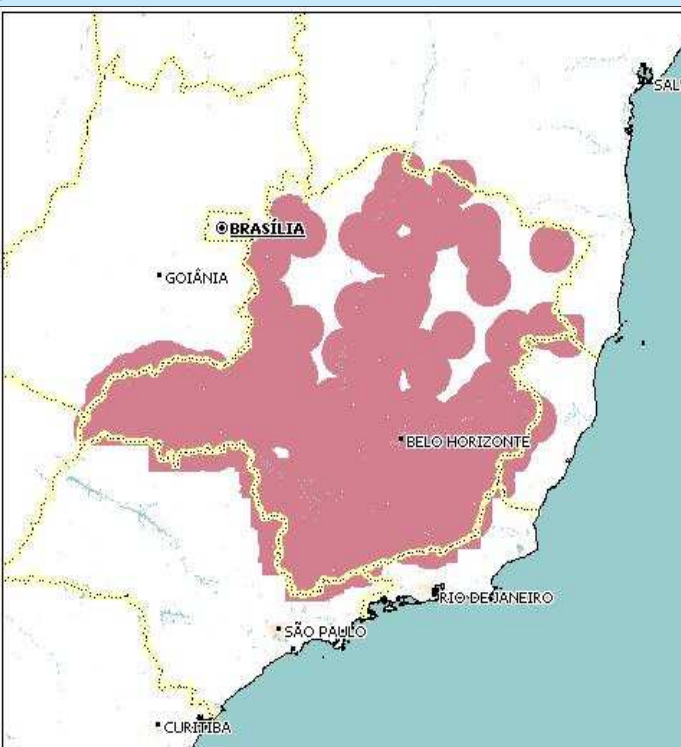

LLAMADAS ENTRANTES		LLAMADAS SALIENTES		
Llamadas recibidas (cualquier origen)		Dentro de Brazil		Diferencia Horaria con Bolivia: +1 Hora (Brasilia)
Horario normal: Lun a Sáb. de 07:00 a 21:00 (Hora Boliviana)- Por llamada	1.65	Llamada saliente Nacional	1.15	Llamadas nacionales
Horario reducido: Lun a Sáb. de 21:00 a 07:00 y Dom. 0:00 - 24:00 (Hora Boliviana)- Por llamada	1.63	Envío de mensaje de texto SMS	0.51	Costo por mensaje enviado
		Llamadas de Emergencia	0.00	192 (Ambulancia), 193 (Bomberos), 190 (Policía, Emergencias), 105 4(atencion al cliente Telemig)

Larga Distancia Internacional	
1.44	USA - Canada
2.40	Resto de America incluye Bolivia
4.80	Resto del Mundo

Cobertura de Telemig por ciudades

Abaeté	Jaboticatubas
Água Comprida	Jacutinga
Abre Campo	Jaiba
Aeroporto de Confins	Janaúba
Aimorés	Januária
Além Paraíba	Jequeri
Alfenas	Jequitai
Algodão	Jequitinhonha
Almenara	João Monlevade
Alpinópolis	João Pinheiro
Alterosa	Joaquim Felício
Amarantina	Joaquim Murtinho
Andradas	José Marques
Andrelândia	Juatuba
Antunes (Igaratinga)*	Lagamar*
Aparecida do Oeste	Lagoa da Prata
Araçuaí	Lagoa Formosa*
Araguari*	Lagoa Grande*
Aranha	Lagoa Santa
Arapora*	Lajinha
Araújos*	Lambari
Araxá	Laranjal
Arcos	Lavras Novas
Areão	Lavras
Argenita (Ibiá)	Leopoldina
Arimos	Lima Duarte
Astolfo Dutra	Limas (Igaratinga)
Augusto de Lima	Limeira do Oeste*
Azurita	Macaúbas (Patrocínio)
Baependi	Machado
Bania Shopping (Belo Horizonte)	Manga
Bairro Nacional (Contagem)	Manhuaçu
Bairro Nova Contagem	Manhumirim
Baixa (Uberaba)	Mantena
Bairreão	
Escarpas do Lago (Capitólio)	Mar de Espanha
Balsamo (Tupacigara)*	Maravilhas*
Bambuí	Maria da Fé
Barão de Cocais	Mariana
Barbacena	Mário Campos
Barra Feliz	Martinho Campos